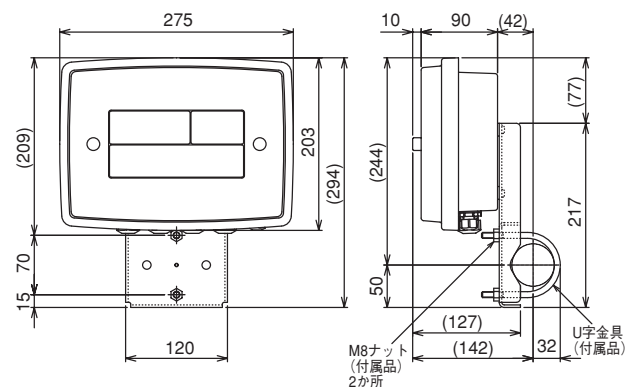

● 取付図 (水平取付用)