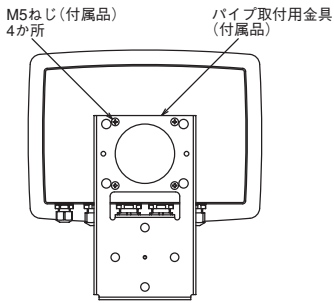

■ 外形寸法図

<AR-PY (パイプ取付)>

● 取付用金具の取付