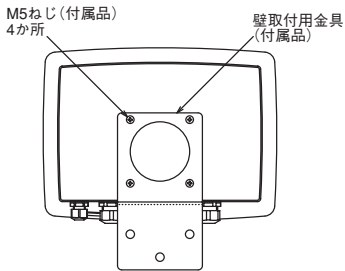

<AR-WY (壁取付)>

● 取付用金具の取付