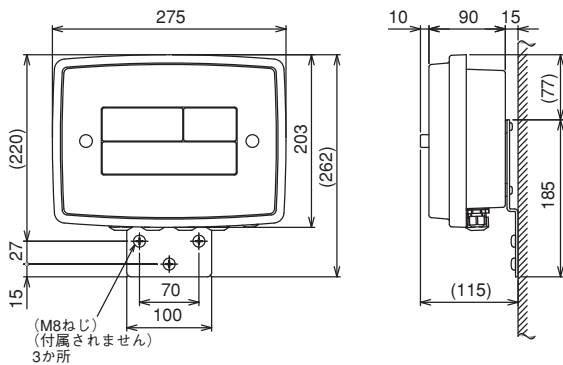

● 取付図 (壁取付)

● 品質・性能向上のため、記載内容はお断りなく変更することがありますので、ご了承ください。