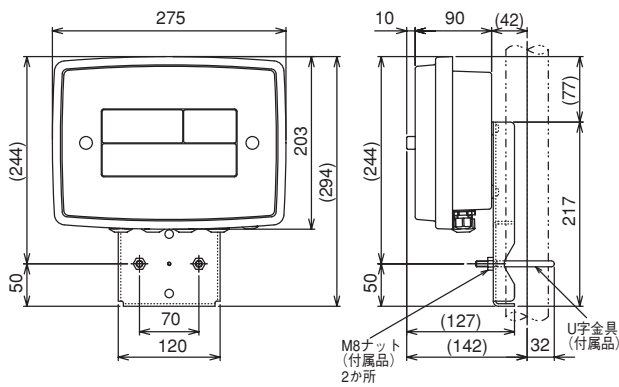

● 取付図 (垂直取付用)