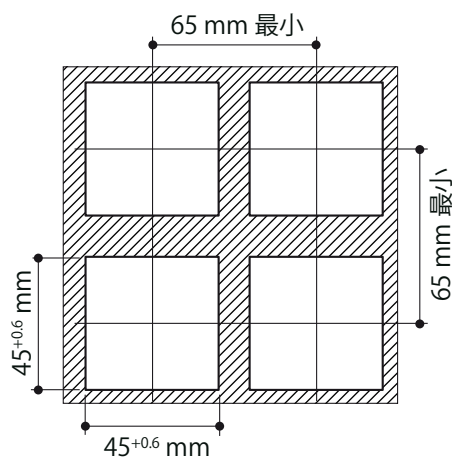

外形図

TC10 温度調節計

SD 05C01E81-01JA

外形寸法図

パネルカット寸法

端子図