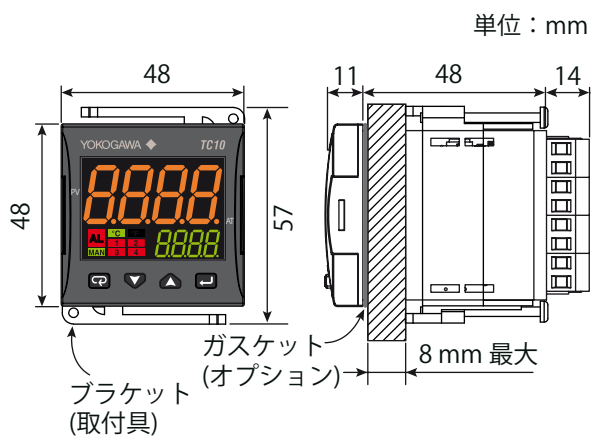

外形図

TC10 温度調節計

SD 05C01E81-01JA

外形寸法図

パネルカット寸法

端子図