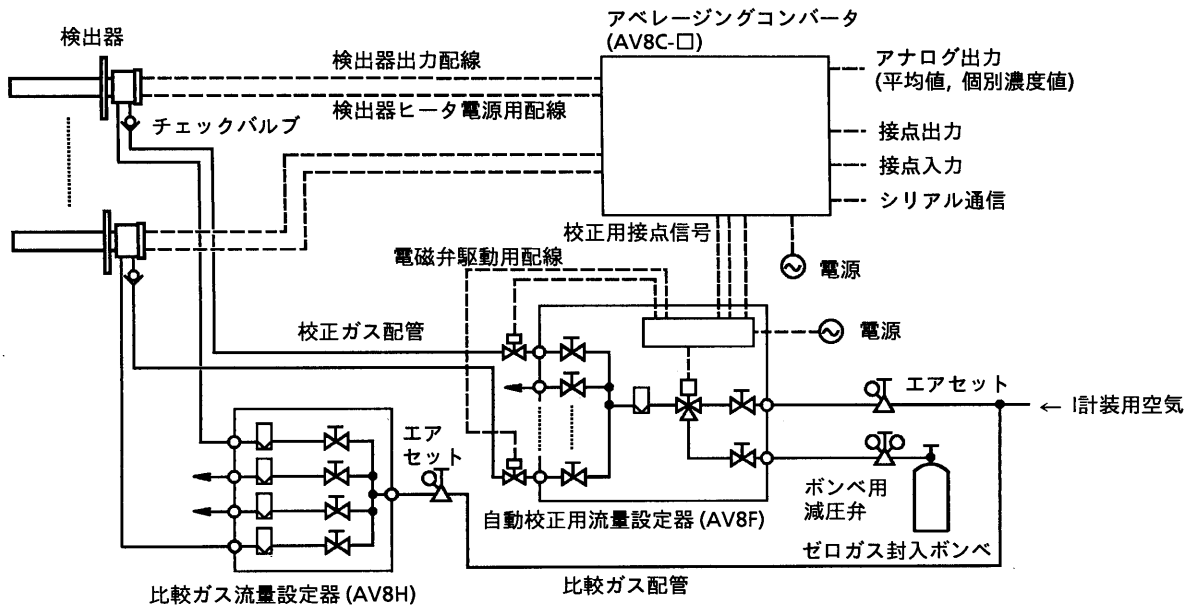

AV8F

自動校正用流量設定器

単位 : mm

質量 : 約 9.5 kg

パネルカット寸法

壁面取付け用穴加工寸法

配管・配線系統図

結線図