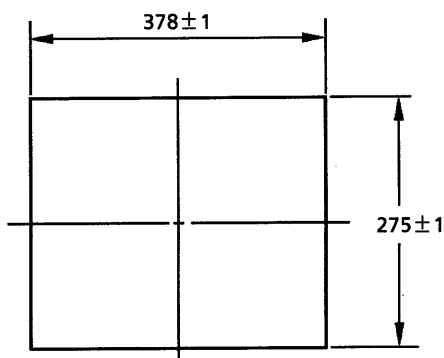

AV8F

自動校正用流量設定器

単位 : mm

質量 : 約 9.5 kg

パネルカット寸法

壁面取付け用穴加工寸法

配管・配線系統図

結線図