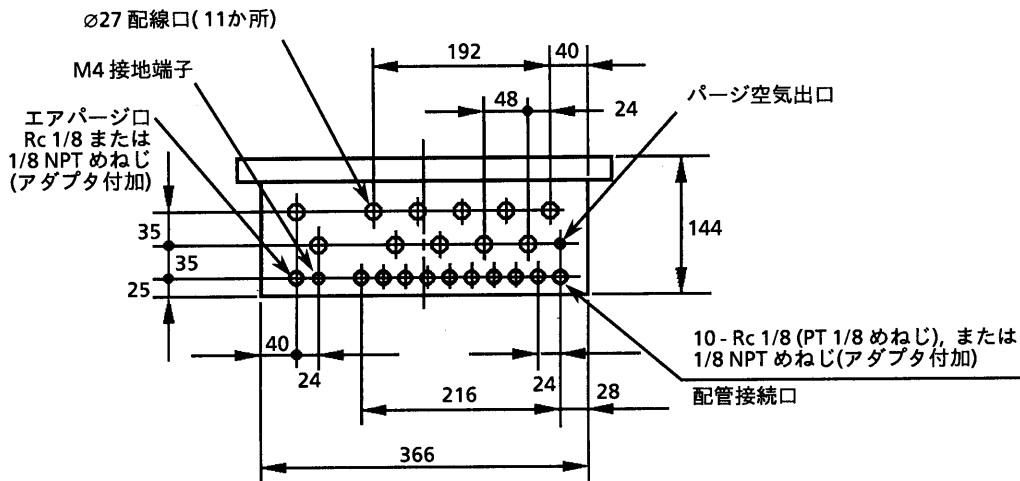

AV8F

自動校正用流量設定器

単位 : mm

質量 : 約 9.5 kg

パネルカット寸法

壁面取付け用穴加工寸法

配管・配線系統図

結線図