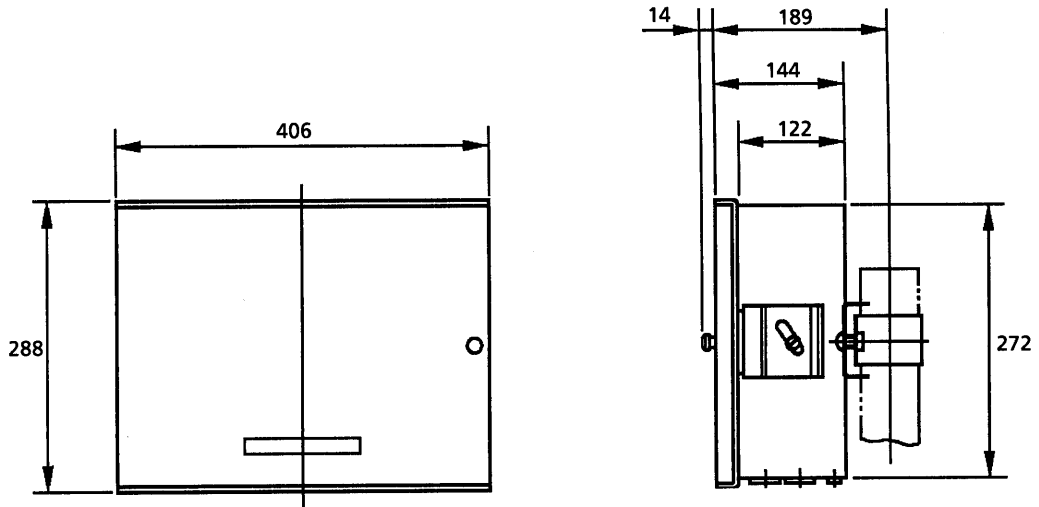

AV8F

自動校正用流量設定器

単位 : mm

質量 : 約 9.5 kg

パネルカット寸法

壁面取付け用穴加工寸法

配管・配線系統図

結線図