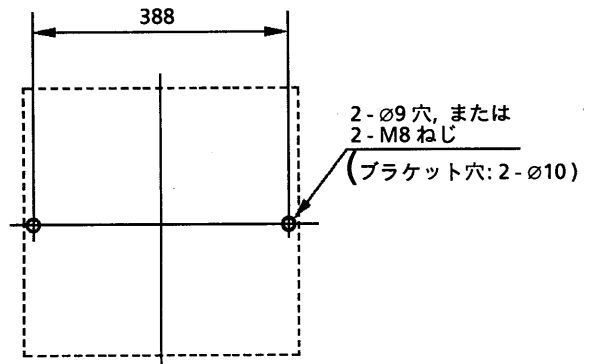

AV8F

自動校正用流量設定器

単位 : mm

質量 : 約 9.5 kg

パネルカット寸法

壁面取付け用穴加工寸法

配管・配線系統図

結線図