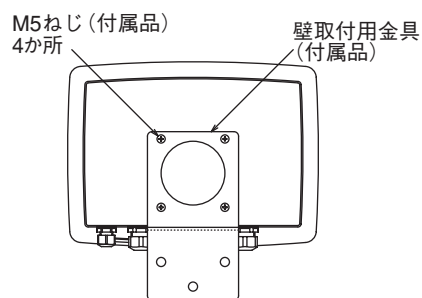

外形図

AR-PY, AR-WY 屋外用防水ボックス(2個用)

SD 77M02Y02-01

<外形寸法>

単位：mm

AR-PY パイプ取付

垂直取付

水平取付

AR-WY 壁取付

ケーブルグランド