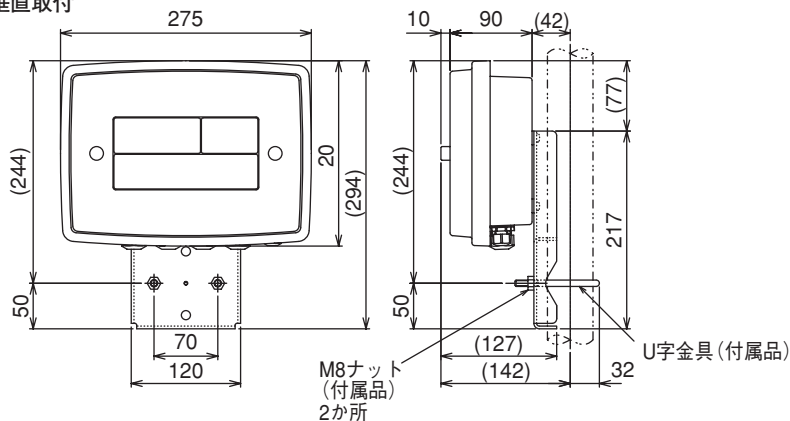

外形図

AR-PY, AR-WY 屋外用防水ボックス(2個用)

SD 77M02Y02-01

<外形寸法>

単位：mm

AR-PY パイプ取付

垂直取付

水平取付