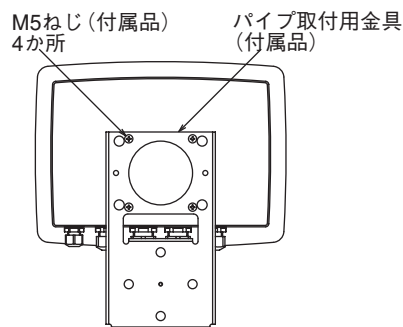

外形図

AR-PY, AR-WY 屋外用防水ボックス(2個用)

SD 77M02Y02-01

<外形寸法>

単位：mm

AR-PY パイプ取付

垂直取付

水平取付

AR-WY 壁取付

ケーブルグランド