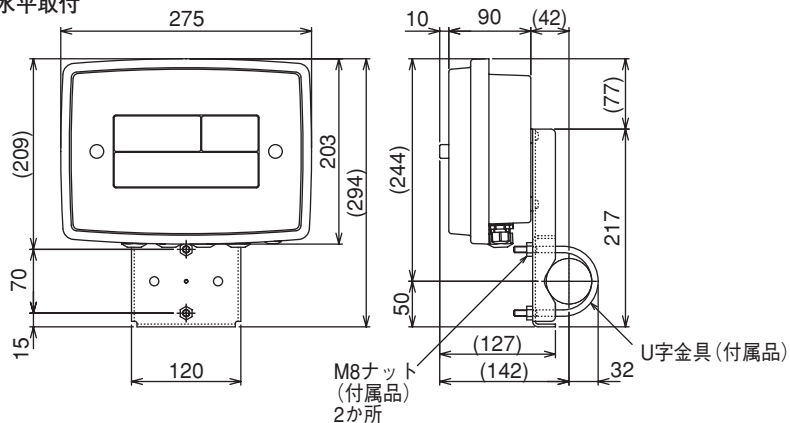

外形図

AR-PY, AR-WY 屋外用防水ボックス(2個用)

SD 77M02Y02-01

<外形寸法>

単位：mm

AR-PY パイプ取付

垂直取付

水平取付