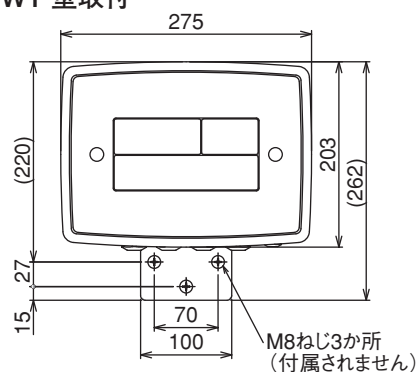

外形図

AR-PY, AR-WY 屋外用防水ボックス(2個用)

SD 77M02Y02-01

<外形寸法>

単位：mm

AR-PY パイプ取付

垂直取付

水平取付

AR-WY 壁取付

ケーブルグランド