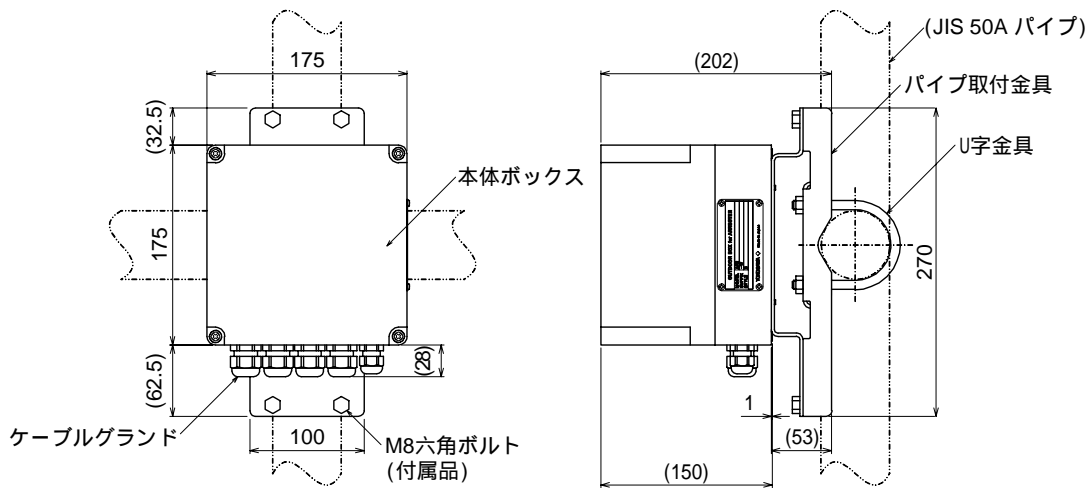

パイプ取付(AR2-W2 / P)