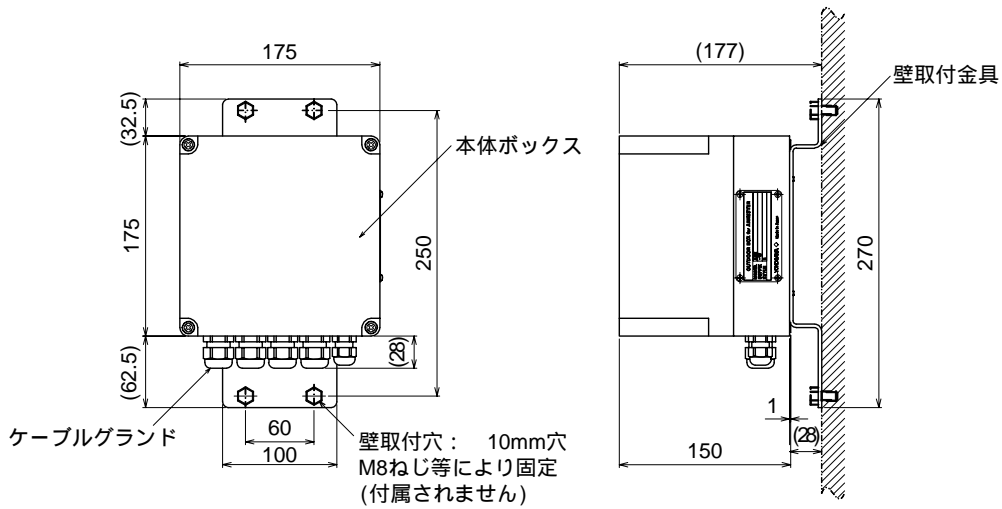

外形図

AR2-W2 避雷器用屋外ボックス (避雷器 2 個用)

SD 77M02Y22-01

< 外形寸法図 >

単位 : mm

壁取付(AR2-W2)