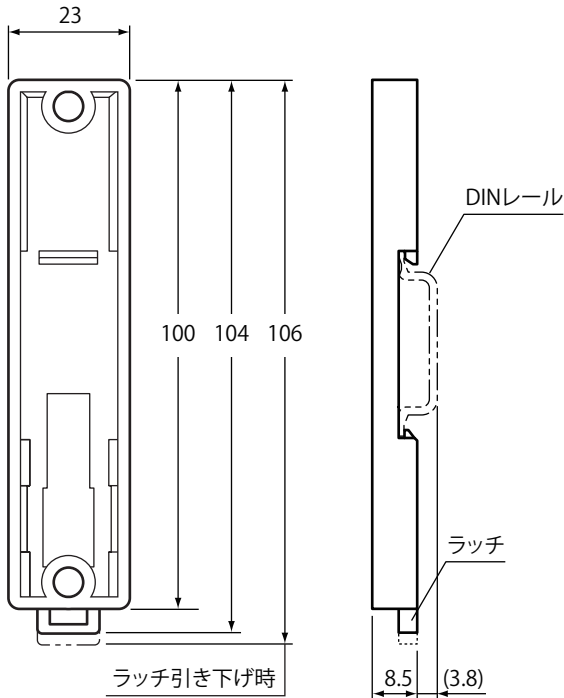

外形図

AR8-01 DIN レールアダプタ

SD 77M02Y51-01JA

単位：mm

外形寸法図

避雷器と AR8-01 の使用個数

形名、仕様コード	AR8-01 使用個数
AR-SA/D	1
AR-HA/D	1
AR-TC/D	1
AR-RT/D	1
AR-LP/D	1
AR-HP/D	1
AR-SP/D	1
AR-SY/D	1
AR-PS/D	1
AR-PH/D	1
AR-PW/D2	2
AR1-B1/D	1
AR1-D6/D2	2

AR8-01 を 1 個使用する場合

AR8-01 を 2 個使用する場合