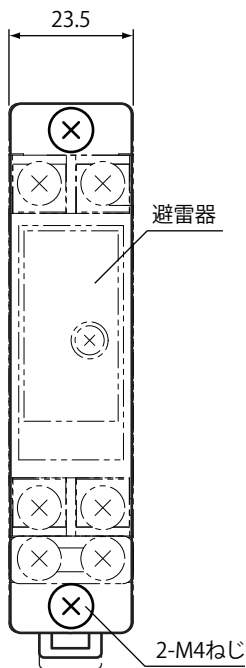

外形図

AR8-01 DIN レールアダプタ

SD 77M02Y51-01JA

単位：mm

外形寸法図

避雷器と AR8-01 の使用個数

形名、仕様コード	AR8-01 使用個数
AR-SA/D	1
AR-HA/D	1
AR-TC/D	1
AR-RT/D	1
AR-LP/D	1
AR-HP/D	1
AR-SP/D	1
AR-SY/D	1
AR-PS/D	1
AR-PH/D	1
AR-PW/D2	2
AR1-B1/D	1
AR1-D6/D2	2

AR8-01 を 1 個使用する場合

AR8-01 を 2 個使用する場合